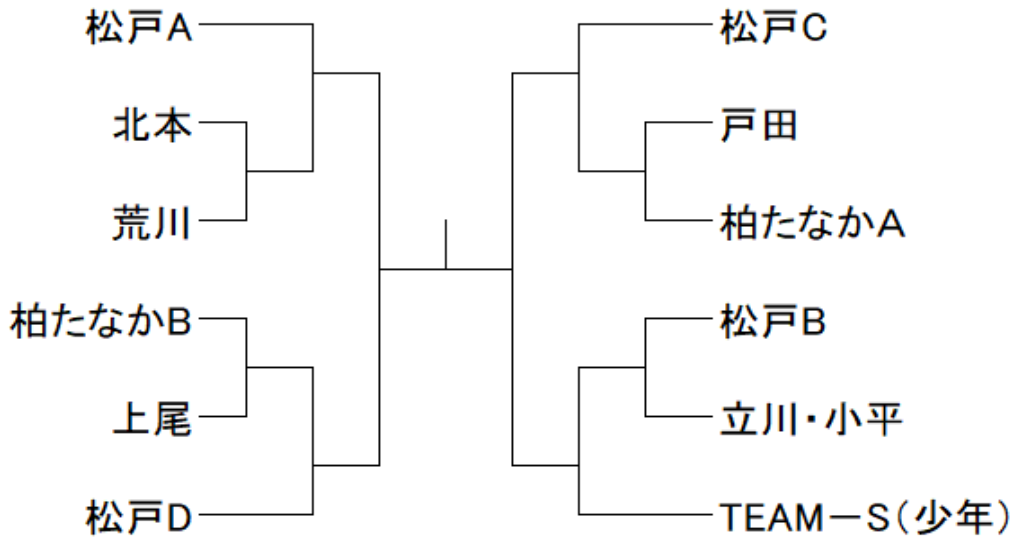

# 【トウル】 団体

競技名  
団体トウル(小学6年まで)

競技番号 競技名  
44 団体トウル(中学以上) 5名・男女混合可